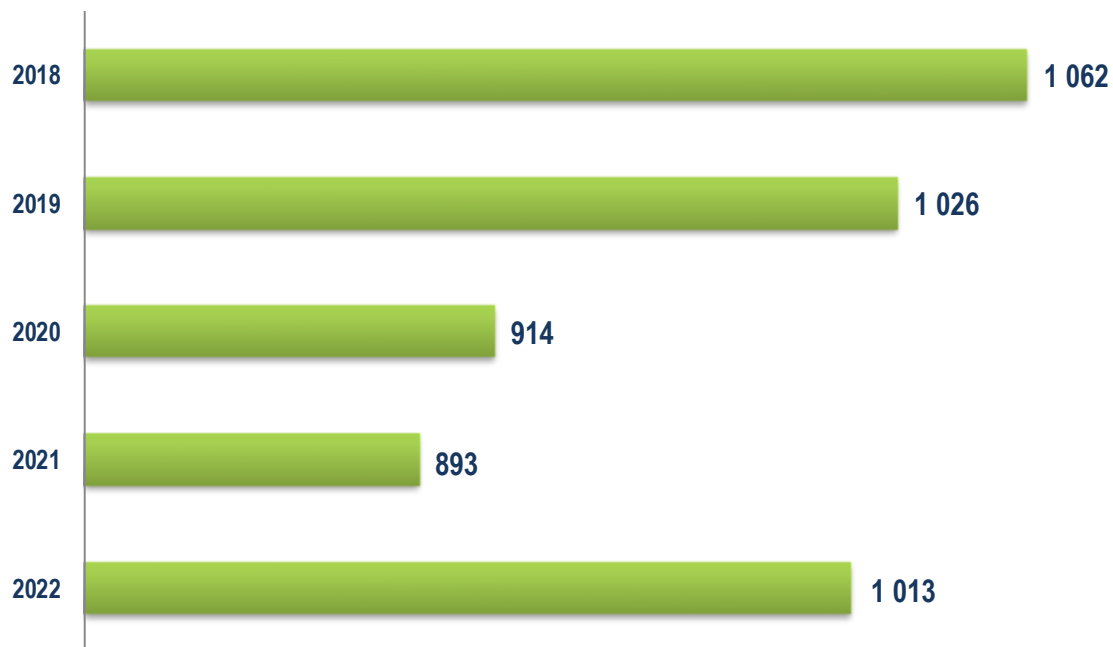

ОБЩЕЕ КОЛИЧЕСТВО НЕСЧАСТНЫХ СЛУЧАЕВ НА ПРОИЗВОДСТВЕ С ТЯЖЕЛЫМИ ПОСЛЕДСТВИЯМИ (по данным Роструда)

ОБЩЕЕ КОЛИЧЕСТВО ПОГИБШИХ НА ПРОИЗВОДСТВЕ (по данным Роструда)

КОЛИЧЕСТВО СТРАХОВЫХ НЕСЧАСТНЫХ СЛУЧАЕВ НА ПРОИЗВОДСТВЕ, ПРОИСШЕДШИХ В РОССИЙСКОЙ ФЕДЕРАЦИИ В ОРГАНИЗАЦИЯХ, ОСУЩЕСТВЛЯЮЩИХ СВОЮ ДЕЯТЕЛЬНОСТЬ В СТРОИТЕЛЬСТВЕ

СНИЖЕНИЕ
в 2022 году по сравнению:
с 2019 годом – на **8,4 %**;

КОЛИЧЕСТВО НЕСЧАСТНЫХ СЛУЧАЕВ НА ПРОИЗВОДСТВЕ С ТЯЖЕЛЫМИ ПОСЛЕДСТВИЯМИ, ПРОИСШЕДШИХ В РОССИЙСКОЙ ФЕДЕРАЦИИ В ОРГАНИЗАЦИЯХ, ОСУЩЕСТВЛЯЮЩИХ СВОЮ ДЕЯТЕЛЬНОСТЬ В СТРОИТЕЛЬСТВЕ