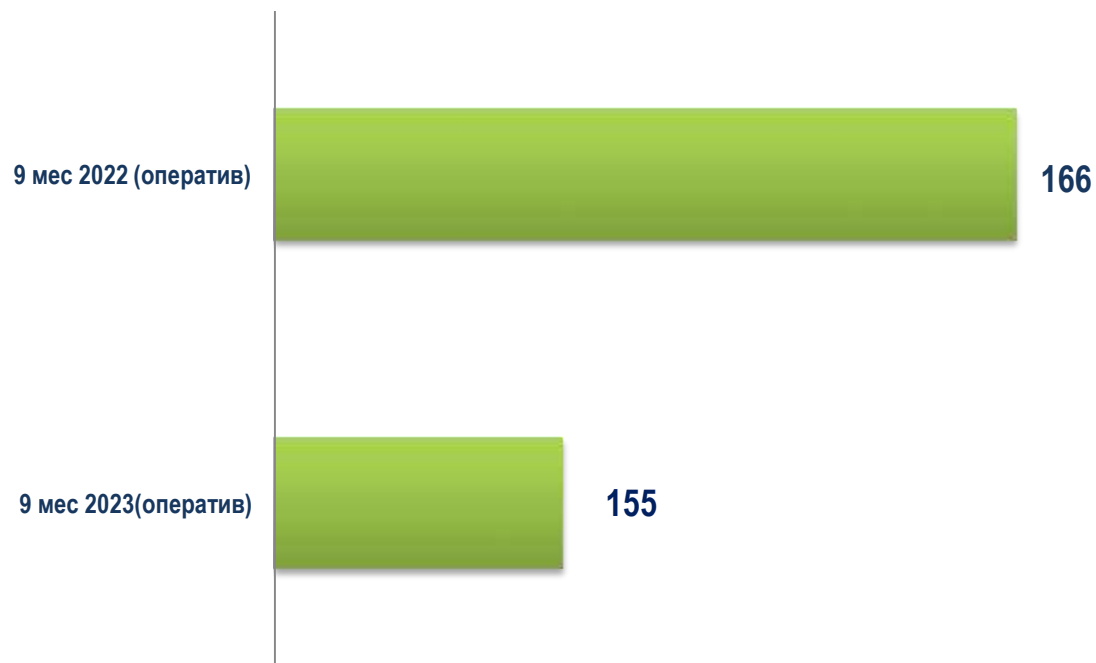

ДИНАМИКА СМЕРТЕЛЬНОГО ТРАВМАТИЗМА НА ПРОИЗВОДСТВЕ В ОРГАНИЗАЦИЯХ, ОСУЩЕСТВЛЯЮЩИХ СВОЮ ДЕЯТЕЛЬНОСТЬ В СТРОИТЕЛЬСТВЕ