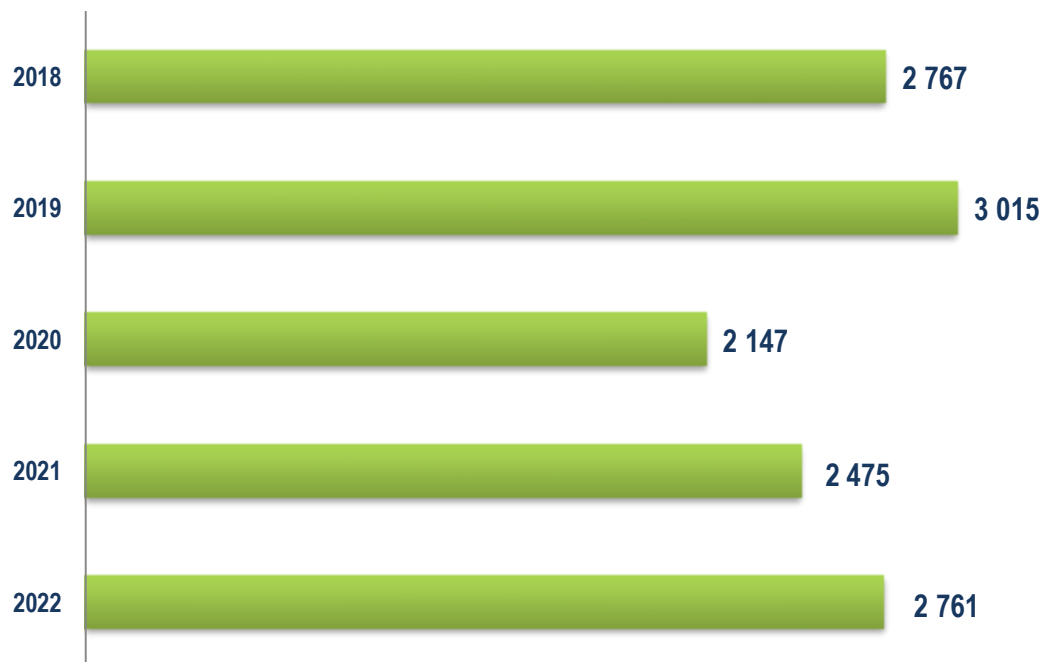

«Производственный травматизм в строительстве»

Ведущий советник отдела Департамента условий и охраны труда Минтруда России
Марченко Юрий Анатольевич

Декабрь 2023

ОБЩЕЕ КОЛИЧЕСТВО СТРАХОВЫХ НЕСЧАСТНЫХ СЛУЧАЕВ НА ПРОИЗВОДСТВЕ (по данным СФР)

ОБЩЕЕ КОЛИЧЕСТВО НЕСЧАСТНЫХ СЛУЧАЕВ НА ПРОИЗВОДСТВЕ С ТЯЖЕЛЫМИ ПОСЛЕДСТВИЯМИ (по данным Роструда)

ОБЩЕЕ КОЛИЧЕСТВО ПОГИБШИХ НА ПРОИЗВОДСТВЕ (по данным Роструда)

КОЛИЧЕСТВО СТРАХОВЫХ НЕСЧАСТНЫХ СЛУЧАЕВ НА ПРОИЗВОДСТВЕ, ПРОИСШЕДШИХ В РОССИЙСКОЙ ФЕДЕРАЦИИ В ОРГАНИЗАЦИЯХ, ОСУЩЕСТВЛЯЮЩИХ СВОЮ ДЕЯТЕЛЬНОСТЬ В СТРОИТЕЛЬСТВЕ