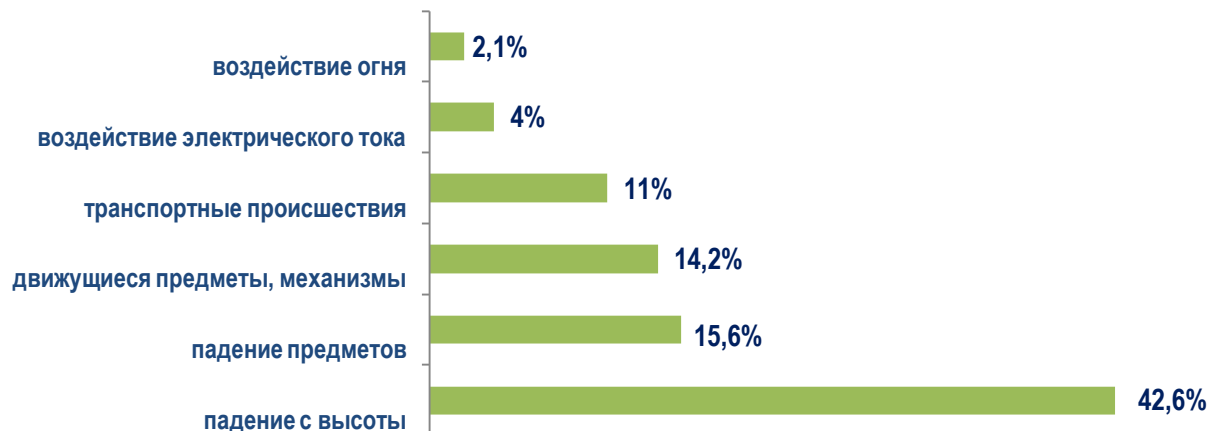

Наиболее распространенные виды (типы) несчастных случаев с тяжелыми последствиями, происшедших в организациях строительства в 2022 году