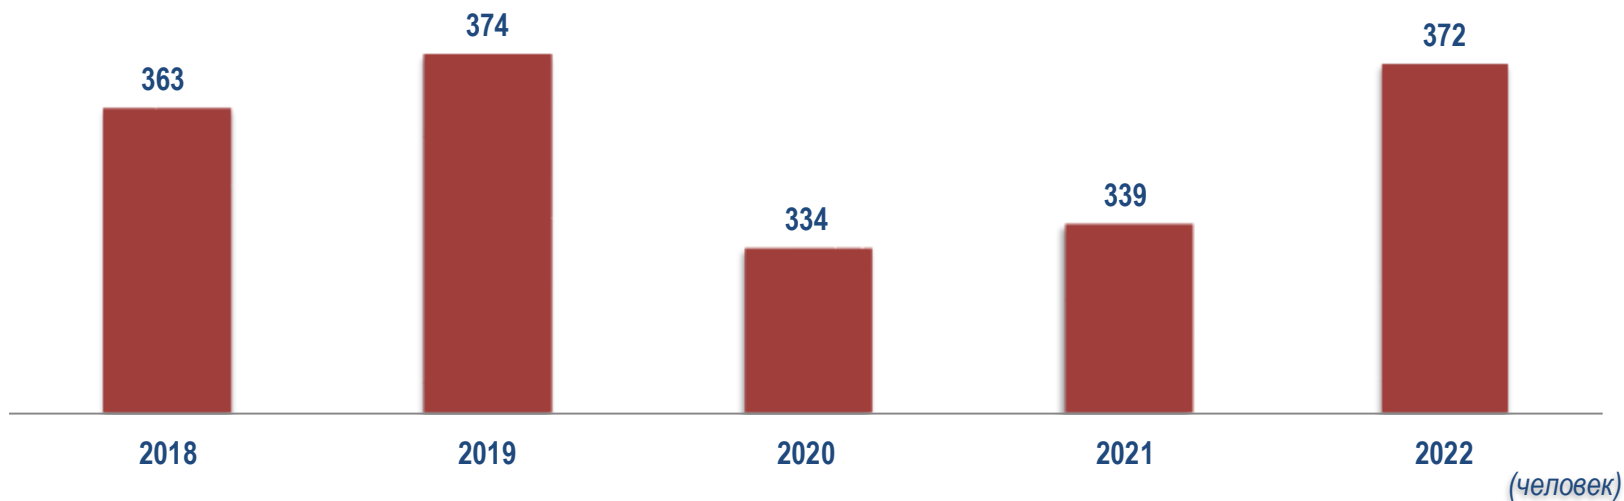

СНИЖЕНИЕ
в 2022 году по сравнению:
с 2019 годом – на **8,4 %**;

КОЛИЧЕСТВО НЕСЧАСТНЫХ СЛУЧАЕВ НА ПРОИЗВОДСТВЕ С ТЯЖЕЛЫМИ ПОСЛЕДСТВИЯМИ, ПРОИСШЕДШИХ В РОССИЙСКОЙ ФЕДЕРАЦИИ В ОРГАНИЗАЦИЯХ, ОСУЩЕСТВЛЯЮЩИХ СВОЮ ДЕЯТЕЛЬНОСТЬ В СТРОИТЕЛЬСТВЕ

СНИЖЕНИЕ
в 2022 году по сравнению:
с 2019 годом – на **1,3 %**;

ДИНАМИКА СМЕРТЕЛЬНОГО ТРАВМАТИЗМА НА ПРОИЗВОДСТВЕ В ОРГАНИЗАЦИЯХ, ОСУЩЕСТВЛЯЮЩИХ СВОЮ ДЕЯТЕЛЬНОСТЬ В СТРОИТЕЛЬСТВЕ

СНИЖЕНИЕ в 2022 году по сравнению:
с 2019 годом – на **0,5%**