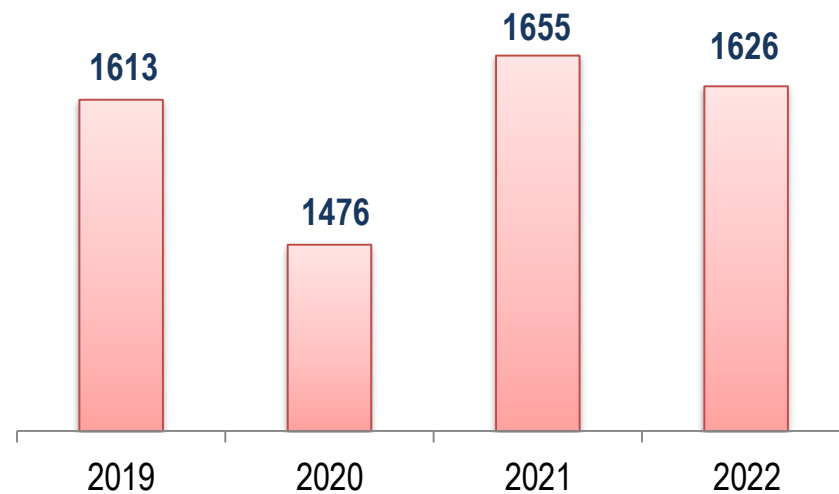

«Производственный травматизм в строительстве»

Ведущий советник отдела Департамента условий и охраны труда Минтруда России
Марченко Юрий Анатольевич

Декабрь 2023

ОБЩЕЕ КОЛИЧЕСТВО СТРАХОВЫХ НЕСЧАСТНЫХ СЛУЧАЕВ НА ПРОИЗВОДСТВЕ (по данным СФР)

ОБЩЕЕ КОЛИЧЕСТВО НЕСЧАСТНЫХ СЛУЧАЕВ НА ПРОИЗВОДСТВЕ С ТЯЖЕЛЫМИ ПОСЛЕДСТВИЯМИ (по данным Роструда)

ОБЩЕЕ КОЛИЧЕСТВО ПОГИБШИХ НА ПРОИЗВОДСТВЕ (по данным Роструда)

КОЛИЧЕСТВО СТРАХОВЫХ НЕСЧАСТНЫХ СЛУЧАЕВ НА ПРОИЗВОДСТВЕ, ПРОИСШЕДШИХ В РОССИЙСКОЙ ФЕДЕРАЦИИ В ОРГАНИЗАЦИЯХ, ОСУЩЕСТВЛЯЮЩИХ СВОЮ ДЕЯТЕЛЬНОСТЬ В СТРОИТЕЛЬСТВЕ

СНИЖЕНИЕ
в 2022 году по сравнению:
с 2019 годом – на **8,4 %**;

КОЛИЧЕСТВО НЕСЧАСТНЫХ СЛУЧАЕВ НА ПРОИЗВОДСТВЕ С ТЯЖЕЛЫМИ ПОСЛЕДСТВИЯМИ, ПРОИСШЕДШИХ В РОССИЙСКОЙ ФЕДЕРАЦИИ В ОРГАНИЗАЦИЯХ, ОСУЩЕСТВЛЯЮЩИХ СВОЮ ДЕЯТЕЛЬНОСТЬ В СТРОИТЕЛЬСТВЕ

СНИЖЕНИЕ
в 2022 году по сравнению:
с 2019 годом – на **1,3 %**;

ДИНАМИКА СМЕРТЕЛЬНОГО ТРАВМАТИЗМА НА ПРОИЗВОДСТВЕ В ОРГАНИЗАЦИЯХ, ОСУЩЕСТВЛЯЮЩИХ СВОЮ ДЕЯТЕЛЬНОСТЬ В СТРОИТЕЛЬСТВЕ

СНИЖЕНИЕ в 2022 году по сравнению:
с 2019 годом – на **0,5%**