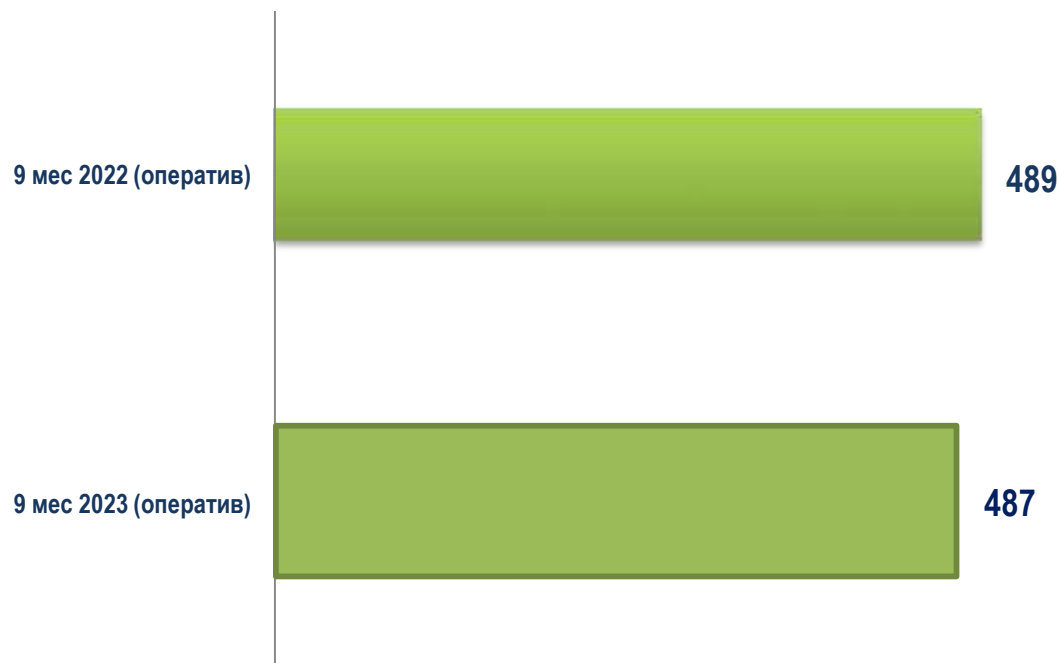

ДИНАМИКА НЕСЧАСТНЫХ СЛУЧАЕВ НА ПРОИЗВОДСТВЕ С ТЯЖЕЛЫМИ ПОСЛЕДСТВИЯМИ, ПРОИСШЕДШИХ В РОССИЙСКОЙ ФЕДЕРАЦИИ В ОРГАНИЗАЦИЯХ, ОСУЩЕСТВЛЯЮЩИХ СВОЮ ДЕЯТЕЛЬНОСТЬ В СТРОИТЕЛЬСТВЕ