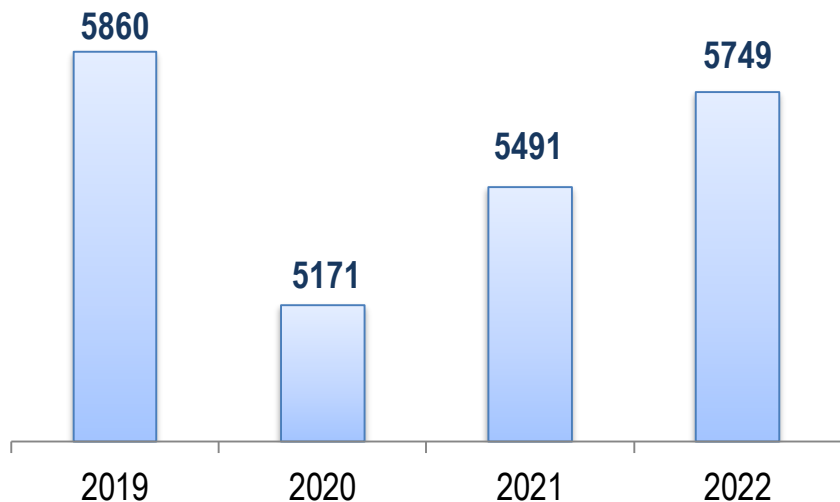

«Производственный травматизм в строительстве»

Ведущий советник отдела Департамента условий и охраны труда Минтруда России
Марченко Юрий Анатольевич

Декабрь 2023

ОБЩЕЕ КОЛИЧЕСТВО СТРАХОВЫХ НЕСЧАСТНЫХ СЛУЧАЕВ НА ПРОИЗВОДСТВЕ (по данным СФР)

ОБЩЕЕ КОЛИЧЕСТВО НЕСЧАСТНЫХ СЛУЧАЕВ НА ПРОИЗВОДСТВЕ С ТЯЖЕЛЫМИ ПОСЛЕДСТВИЯМИ (по данным Роструда)

ОБЩЕЕ КОЛИЧЕСТВО ПОГИБШИХ НА ПРОИЗВОДСТВЕ (по данным Роструда)

КОЛИЧЕСТВО СТРАХОВЫХ НЕСЧАСТНЫХ СЛУЧАЕВ НА ПРОИЗВОДСТВЕ, ПРОИСШЕДШИХ В РОССИЙСКОЙ ФЕДЕРАЦИИ В ОРГАНИЗАЦИЯХ, ОСУЩЕСТВЛЯЮЩИХ СВОЮ ДЕЯТЕЛЬНОСТЬ В СТРОИТЕЛЬСТВЕ